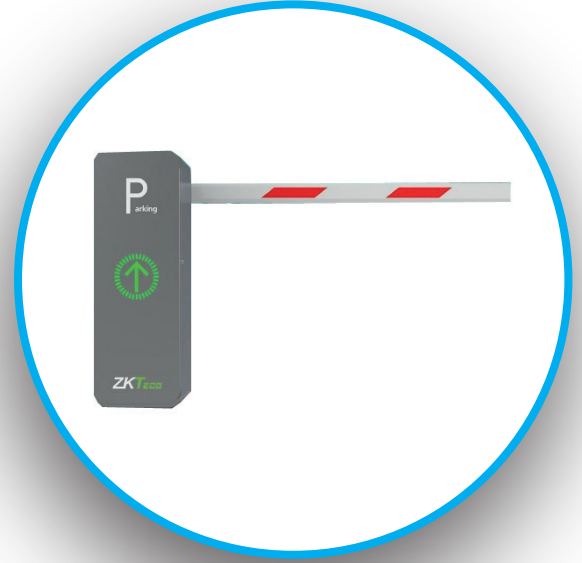

BG 500 OTOPARK BARIYERİ

BG 500 Otopark bariyeri , otoyol ve otopark gibi toplu giriş çıkışın yapıldığı alanlarda hızlı geçiş için kullanılmaktadır.

Hızlı Çalışma Performansı

Endüstriyel Şık tasarım

Otoyol / Otopark / Siteler için

Kol Uzunluğu 4,2m-6,0 m. Teleskopik

BG 500 yüksek kullanıcı deneyimi sunan bir otopark bariyeridir. BG 500 otopark bariyeri yüksek teknolojili altyapısı ile en iyi hizmeti sunmak için tasarlanmıştır.

BG 500 serisi, saha uygulamasına göre kol boyunu ayarlamaya izin veren teleskopik kol ile donatılmış yepyeni bir otomatik bariyerdir. BG 500 serisinde kol veya gövdede led yoktur ancak opsiyon olarak flaşör bağlanabilmektedir. DC motor özelliğine sahiptir. IP 54 özelliği sayesinde toza, su sıçramasına ve yağmura karşı koruma sağlar, BG 500 Kuru kontak çıkış (pulse) ile çalışır, Haricen HGS, Plaka tanıma ve Kart okuyucu gibi cihazlar bağlanabilir. Görünümü ve yapısı, pazarın ve endüstrinin geri bildirimlerine ve ihtiyaçlarına göre tasarlanmıştır. Diğer bariyerler ile karşılaştırıldığında, teleskopik ve ergonomik kol yapısı ile BG 500 serisi otomatik bariyerlerimiz yaklaşık 1.5sn de araç geçiş için gerekli açığa ulaşır. Farklı otopark alanlarındaki talepleri karşılayan ekonomik bir üründür.

Güç Kaynağı	DC 24 V
Çalışma Sıcaklığı	-30 °C ~+75 °C
Güç Tüketimi	160 W
Net Ağırlık(Bariyer kolu hariç)	43 Kg
Açılış süresi	1,5 sn (max 4,5m) 6,0 sn (max 6,0 m)
Uzaktan kumanda mesafesi	≤ 30 m
Uzaktan kumanda frekansı	430 Mhz
MCBF	2 milyon kez
Şasi Boyutu	350*270*1020mm
IP	54